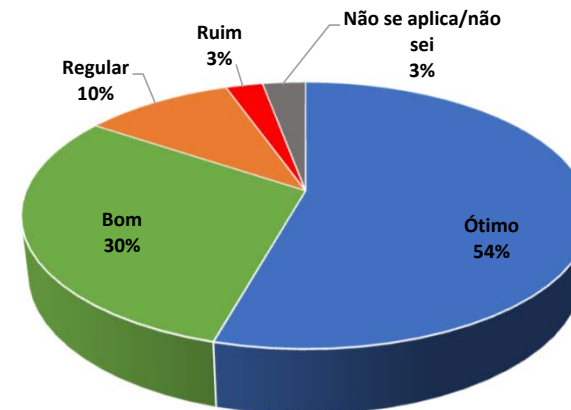

DISCENTE AVALIA A INSTITUIÇÃO 2024A

Pesquisa Institucional
AVALIAÇÃO DAS DISCIPLINAS PELOS DISCENTES

UniSALESIANO - LINS

DISCIPLINAS PRESENCIAIS

DISCIPLINAS REMOTAS

Índice de Participação Geral: 94%