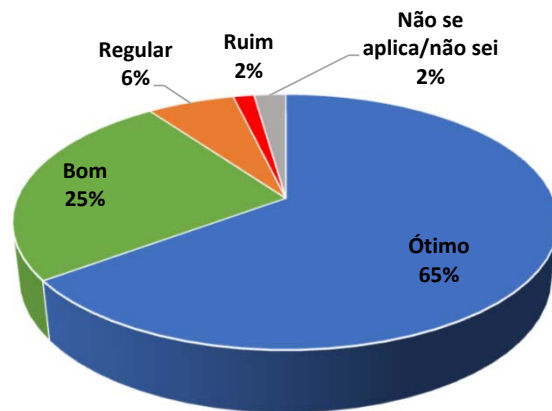

DISCENTE AVALIA A INSTITUIÇÃO 2024A

Pesquisa Institucional
AVALIAÇÃO DAS DISCIPLINAS PELOS DISCENTES

UniSALESIANO - LINS

DISCIPLINAS PRESENCIAIS

DISCIPLINAS REMOTAS

Índice de Participação Geral: 94%