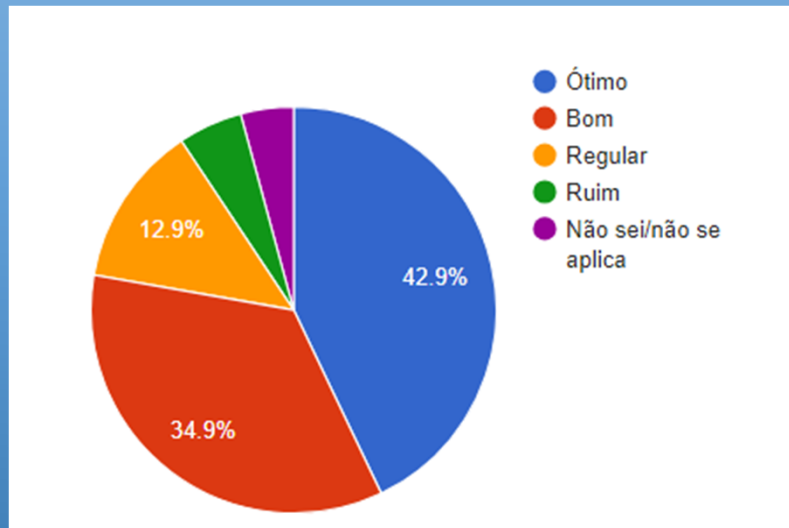

DISCENTE AVALIA A INSTITUIÇÃO 2023B

Pesquisa Institucional

UniSALESIANO - LINS

TODOS OS CURSOS – Resultado Geral *

AValiação POR DISCIPLINAS – Resultado Geral

* Avaliação do Curso, Coordenação de Curso, Direção, Infraestrutura Física, Pedagógica e Tecnológica

Índice de Participação Geral: 95%