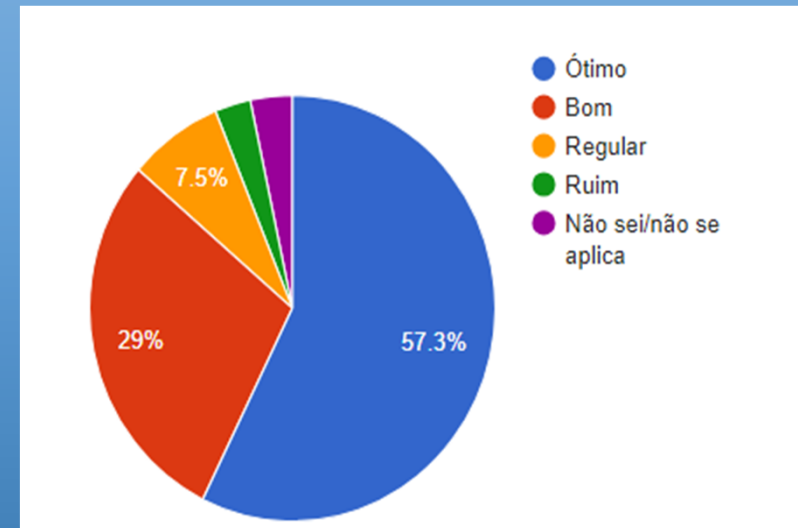

DISCENTE AVALIA A INSTITUIÇÃO 2023B

Pesquisa Institucional

UniSALESIANO - LINS

TODOS OS CURSOS – Resultado Geral *

AValiação POR DISCIPLINAS – Resultado Geral

* Avaliação do Curso, Coordenação de Curso, Direção, Infraestrutura Física, Pedagógica e Tecnológica

Índice de Participação Geral: 95%