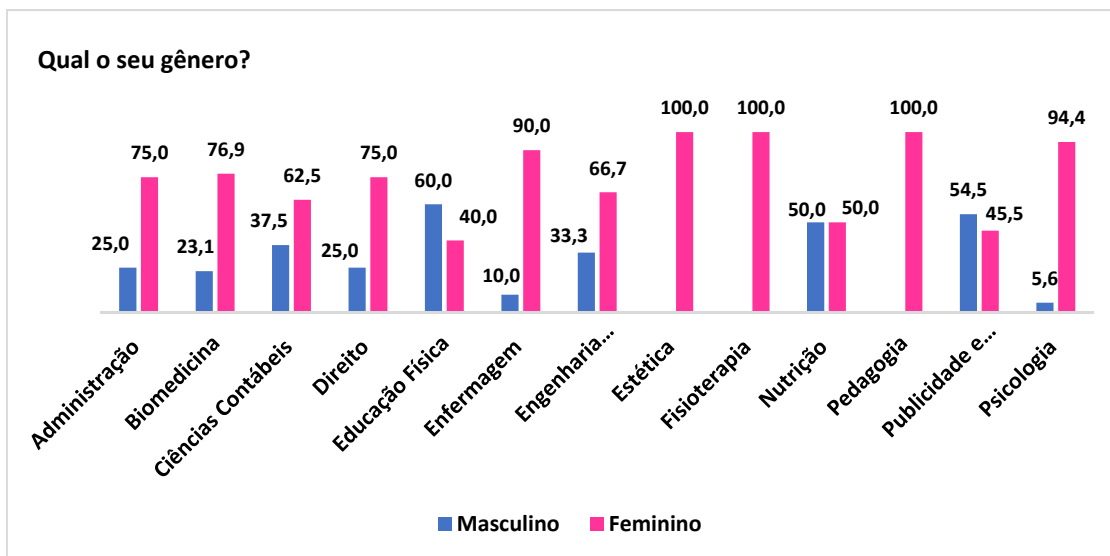

**PESQUISA INSTITUCIONAL - EGRESSOS 2022**

**RESULTADOS - LINS**

Respondentes: 100

Os conhecimentos adquiridos durante sua formação profissional no CURSO DE GRADUAÇÃO DO UNISALESIANO, foram:

Como você tem visto a atuação do UniSalesiano enquanto Instituição de Ensino Superior, na sociedade?

Em uma escala de 1 a 5, qual o seu GRAU DE SATISFAÇÃO com o curso CURSO que realizou?