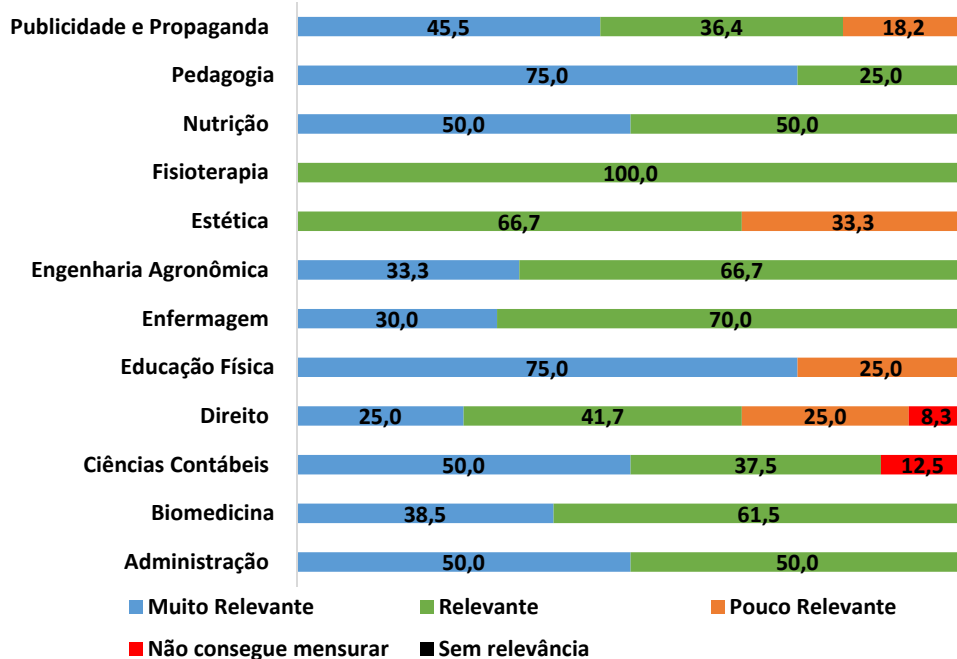

**PESQUISA INSTITUCIONAL - EGRESSOS 2022**

**RESULTADOS - LINS**

Respondentes: 100

Os conhecimentos adquiridos durante sua formação profissional no CURSO DE GRADUAÇÃO DO UNISALESIANO, foram:

Como você tem visto a atuação do UniSalesiano enquanto Instituição de Ensino Superior, na sociedade?

Em uma escala de 1 a 5, qual o seu GRAU DE SATISFAÇÃO com o curso CURSO que realizou?