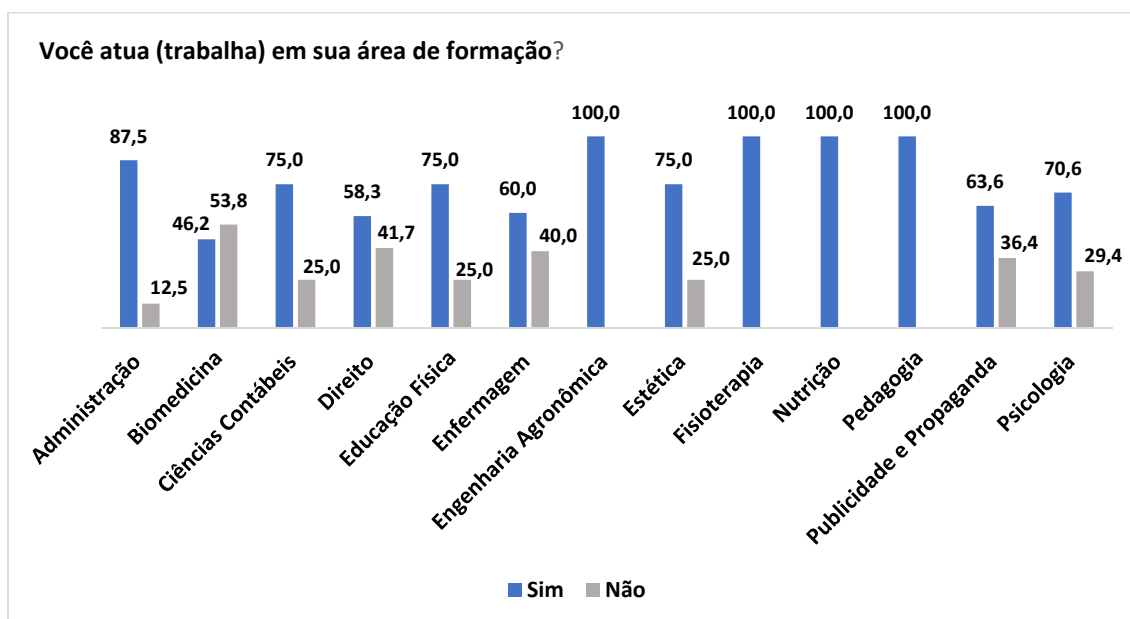

**PESQUISA INSTITUCIONAL - EGRESSOS 2022**

**RESULTADOS - LINS**

Respondentes: 100

Os conhecimentos adquiridos durante sua formação profissional no CURSO DE GRADUAÇÃO DO UNISALESIANO, foram:

Como você tem visto a atuação do UniSalesiano enquanto Instituição de Ensino Superior, na sociedade?

Em uma escala de 1 a 5, qual o seu GRAU DE SATISFAÇÃO com o curso CURSO que realizou?